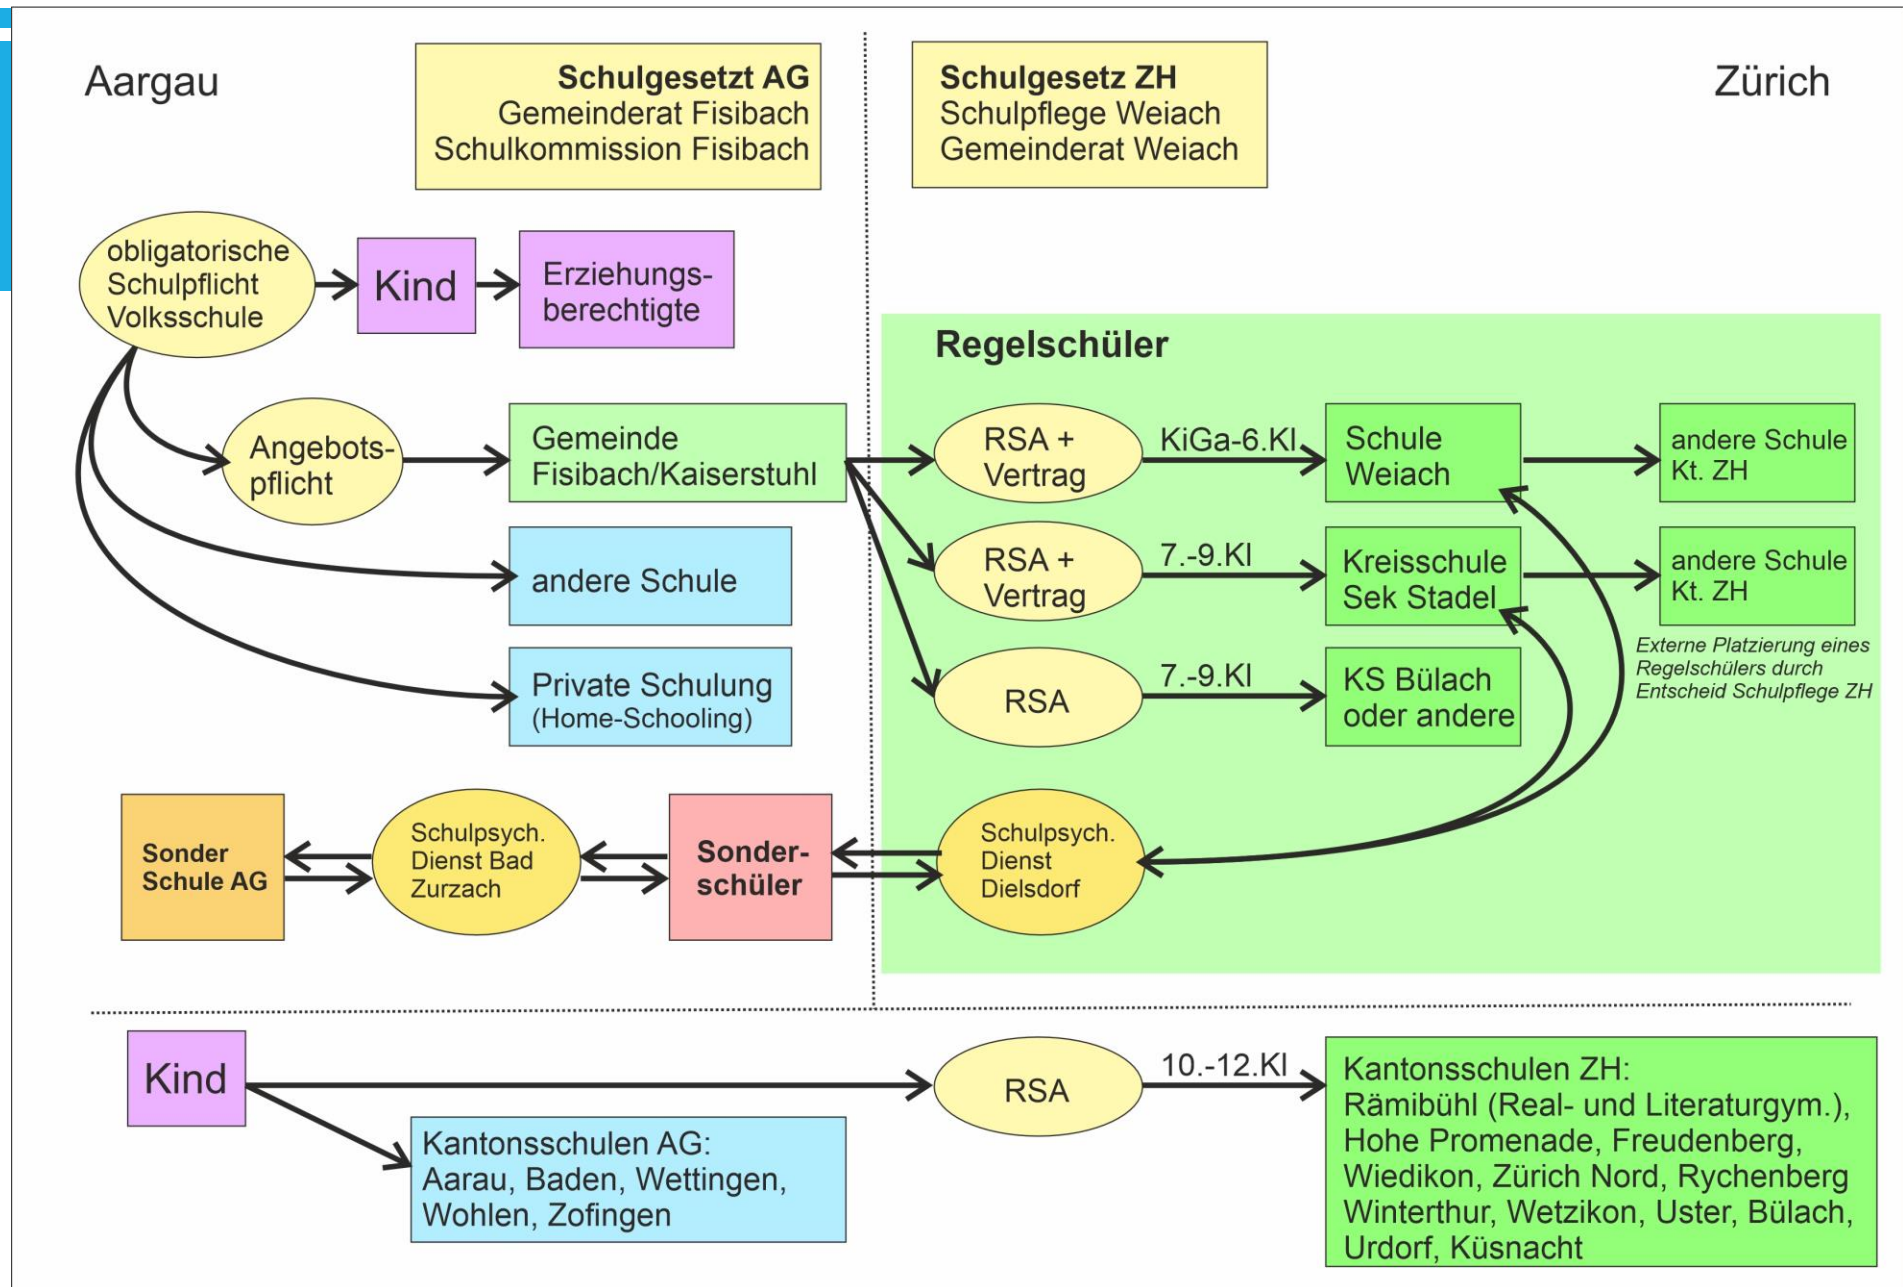

INFO GR

Konsequenzen durch Lösung mit RSA: Gymnasium