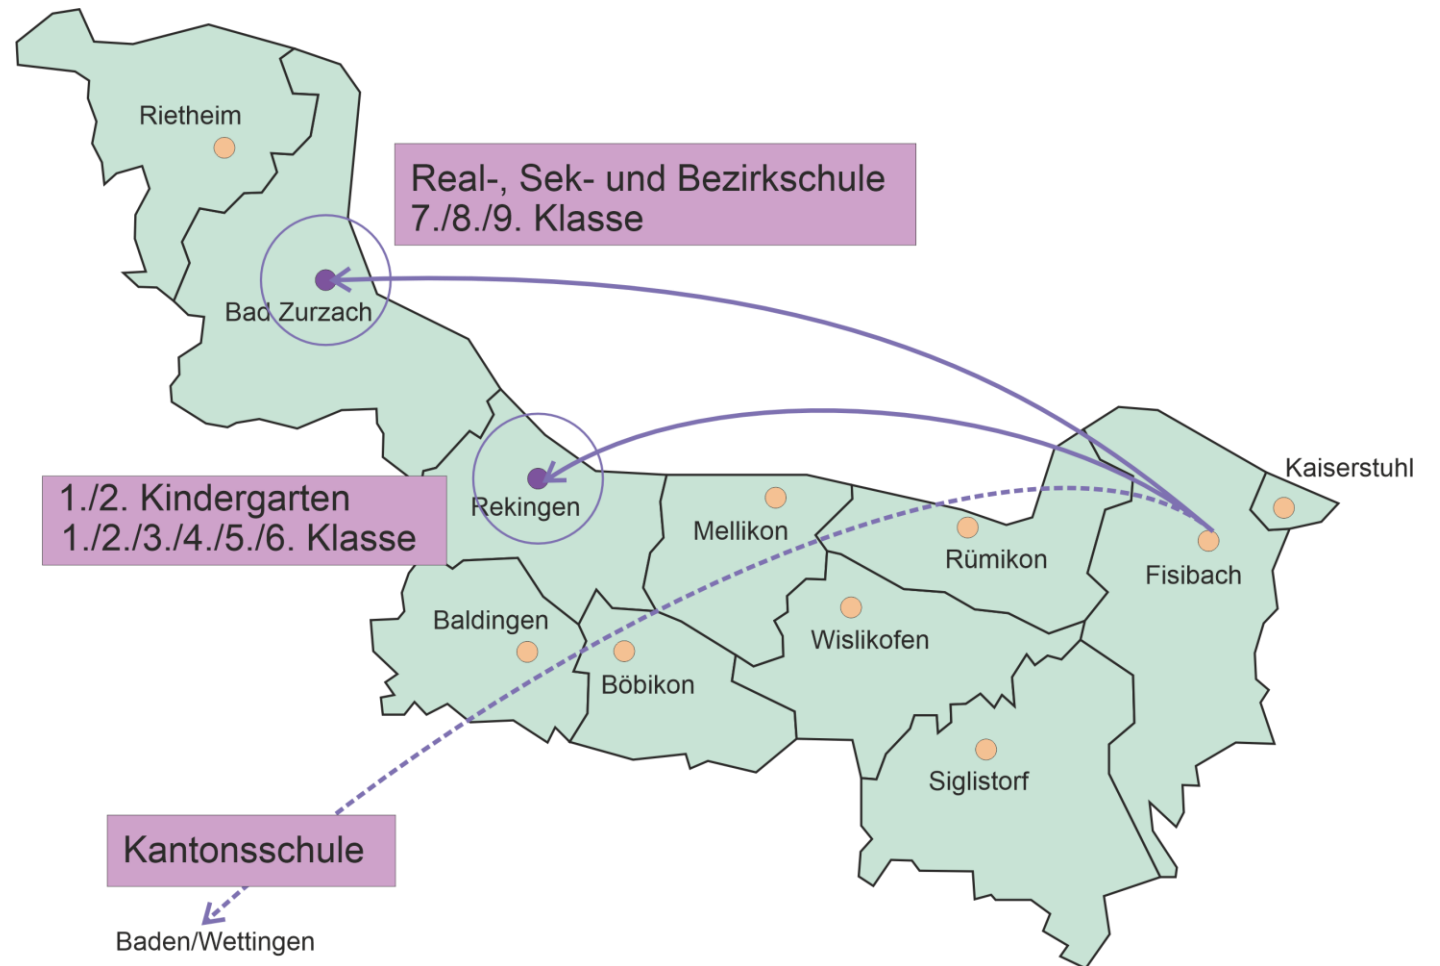

INFORMATIONEN DES GEMEINDERATS GESCHICHTE (LÖSUNG OHNE RSA)

- KiGa/Primar in Rekingen
- Real, Sek, Bez in Bad Zurzach

Probleme

- Keine Schulanlagen in Fisibach oder in der Nähe von Fisibach (Zug, Mittagstisch, Kosten, etc.)