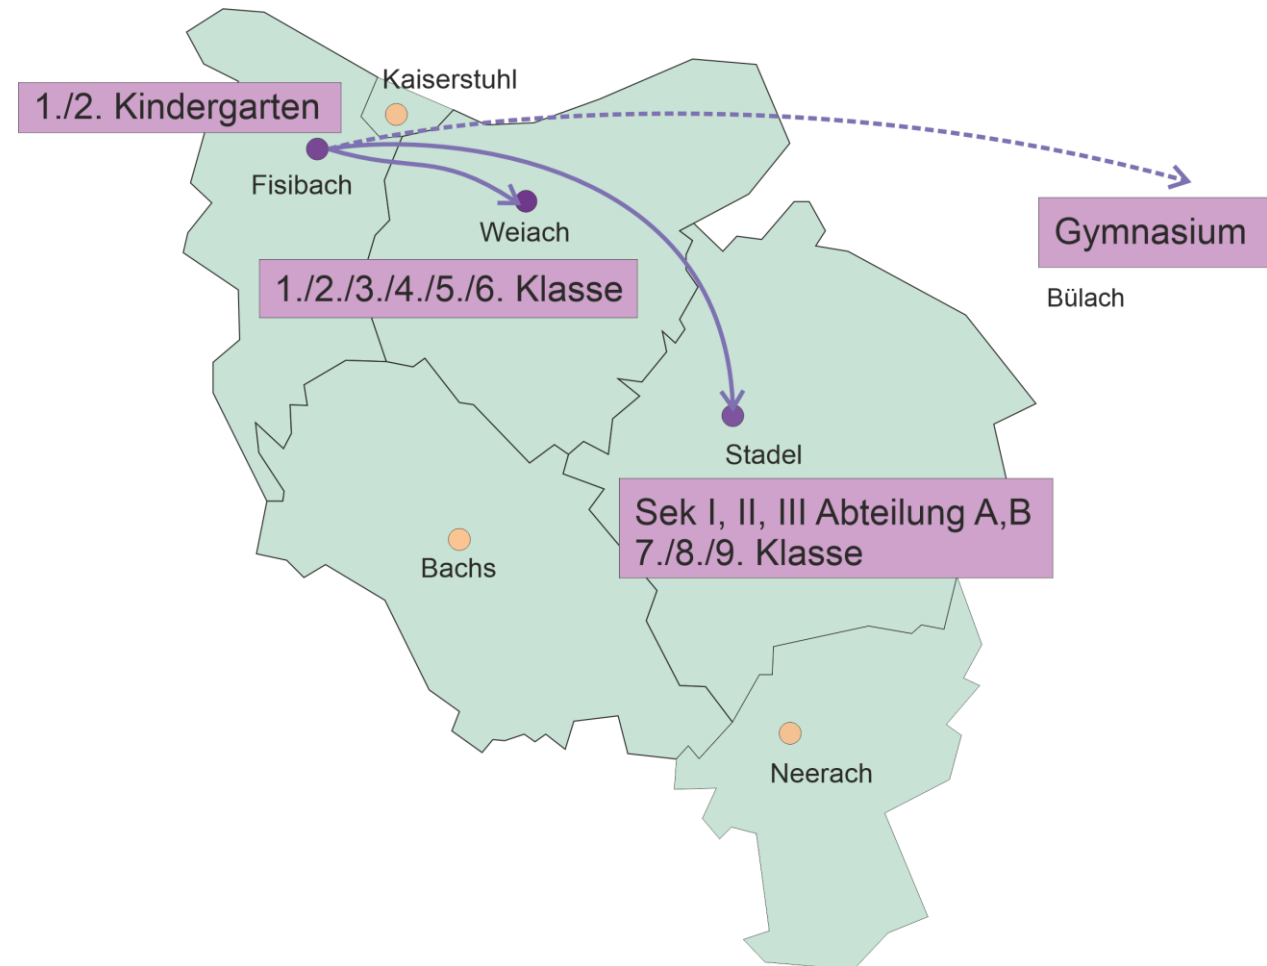

INFORMATIONEN DES GEMEINDERATS GESCHICHTE (LÖSUNG MIT RSA)

- KiGa/Primar in Fisibach
- Primar in Weiach
- Sek in Stadel
- Gymnasium in Büsingen