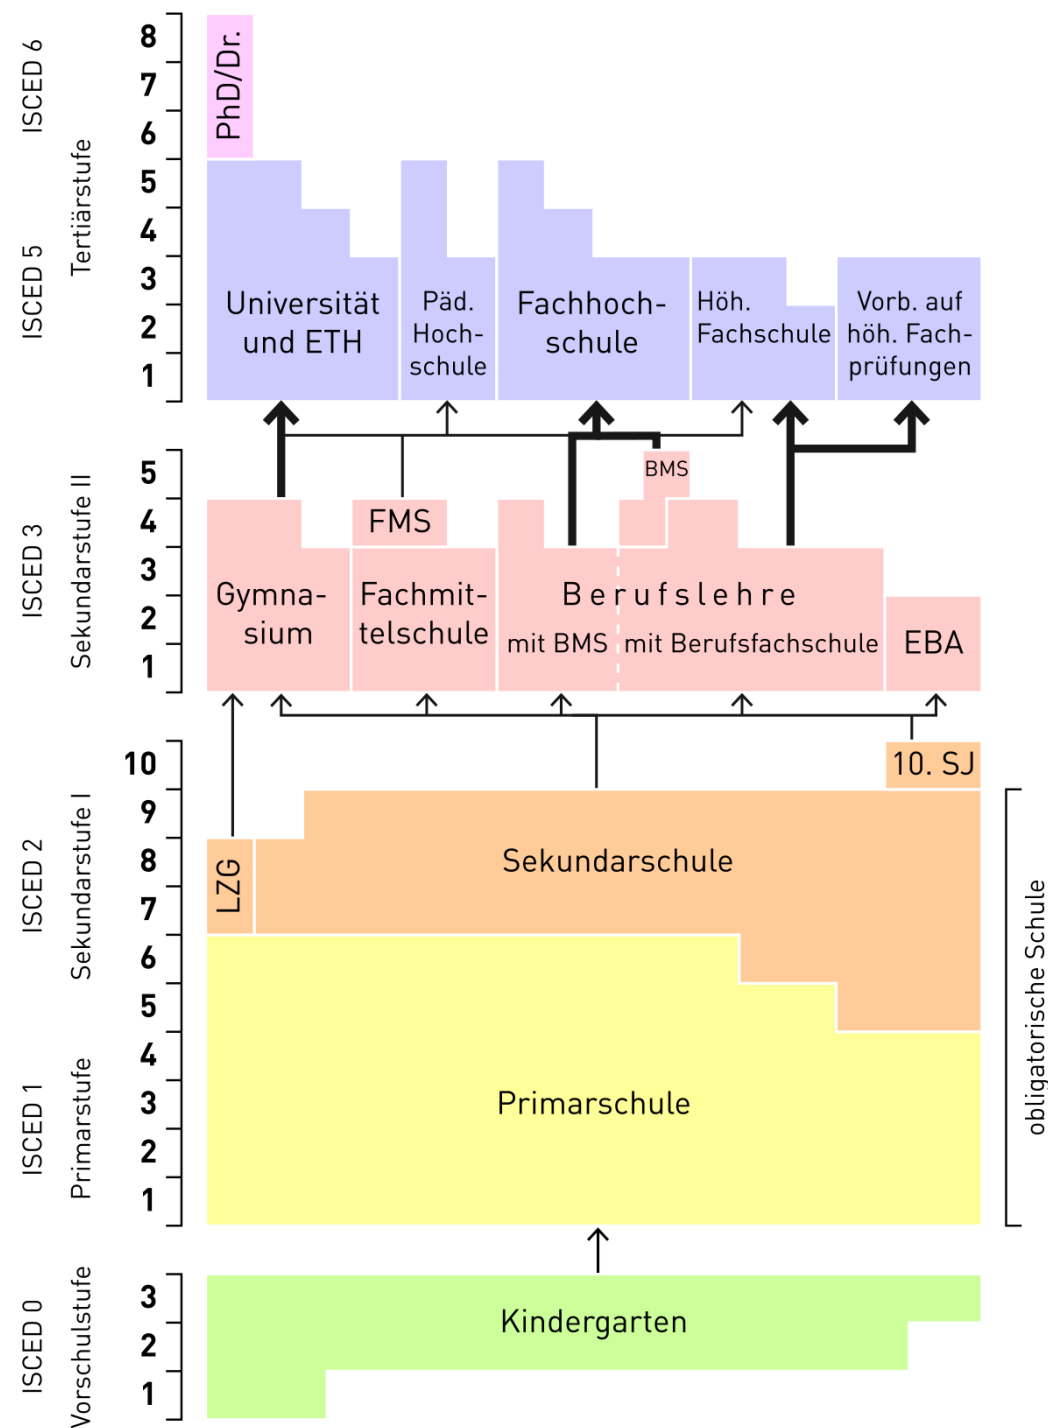

Sarah Studer

Behördenmitglied seit 01.01.2022

Aufgaben: Vertretung Fisibach in der Schule Weiach vom
Kindergarten bis zur 6. Klasse inkl. Sonderbeschulung

INFORMATIONEN DER SCHULKOMMISSION

STANDORTE

I. und 2. KiGa	in 5467 Fisibach im Schulhaus Chilewis
I. bis 6. Klasse	in 8187 Weiach im Schulhaus Hofwies
I. bis 3. Oberstufe	in 8174 Stadel, Sekundarschule Bachs, Fisibach, Kaiserstuhl, Neerach, Stadel, Weiach
Gymnasium	in 8180 Bülach, Kantonsschule Zürcher Unterland
Rämibühl Zürich, Literargymnasium	Uster, Kantonsschule
Rämibühl Zürich, Realgymnasium	Limmattal Urdorf, Kantonsschule
Hohe Promenade Zürich, Kantonsschule	Küsnacht, Kantonsschule
Freudenberg Zürich, Kantonsschule	Baden, Kantonsschule
Wiedikon Zürich, Kantonsschule	Wettingen, Kantonsschule
Zürich Nord, Kantonsschule	Aarau, Kantonsschule
Rychenberg Winterthur, Kantonsschule	Wohlen, Kantonsschule
Zürcher Oberland Wetzikon, Kantonsschule	Zofingen, Kantonsschule

INFORMATIONEN DER SCHULKOMMISSION

SCHULWEG

- Die Gemeinde Fisibach übernimmt ab der 1. Klasse das Busbillet (Jahresabo) vom Bahnhof Kaiserstuhl nach Weiach Gemeindehaus bzw. nach Stadel-Neuwis.
- Für die Sicherheit der Kinder auf dem Schulweg sind die Erziehungsberechtigten verantwortlich.
- Für die vereinzeltten Veranstaltungen in Weiach, an denen die Kindergartenkinder aus Fisibach teilnehmen dürfen, bitte wir Fahrgemeinschaften zu bilden oder die Kinder mit dem Bus zu begleiten. Es wird jeweils eine Lehrperson die Kinder an der Haltestelle empfangen.

INFORMATIONEN DES GR BILDUNGSSYSTEM SCHWEIZ

- Volksschule (obligatorisch)
 - Vorschule (KiGa)
 - Primarstufe
 - Sekundarstufe I
- Sekundarstufe II (dualer Bildungsweg)
- Tertiärstufe
 - Universität/Hochschulen
 - Abschluss Professor/Doktor

INFORMATIONEN DES GEMEINDERATS GESCHICHTE (SITUATION VOR RSA)

- 5 Gemeinden
- 3 Schulstandorte

Probleme

- Vorgaben Schulgesetz über mind. Klassengrösse nicht mehr erfüllt
- Schwierige Schulführung

INFORMATIONEN DES GEMEINDERATS GESCHICHTE (LÖSUNG OHNE RSA)