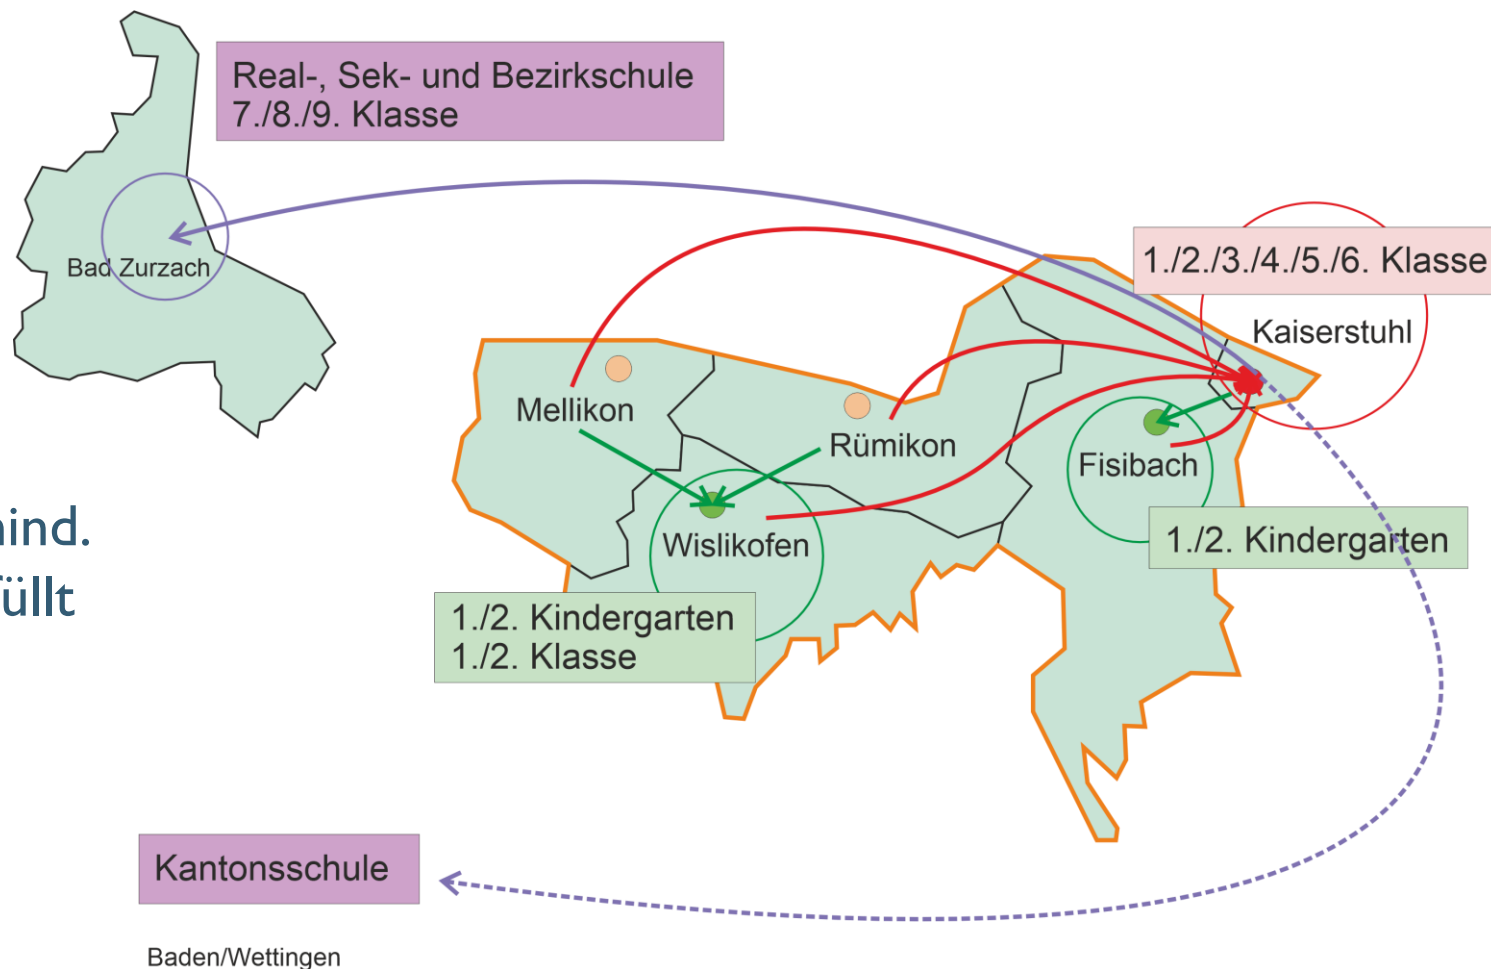

INFORMATIONEN DER SCHULKOMMISSION

SCHULWEG

- Die Gemeinde Fisibach übernimmt ab der 1. Klasse das Busbillet (Jahresabo) vom Bahnhof Kaiserstuhl nach Weiach Gemeindehaus bzw. nach Stadel-Neuwis.
- Für die Sicherheit der Kinder auf dem Schulweg sind die Erziehungsberechtigten verantwortlich.
- Für die vereinzeltten Veranstaltungen in Weiach, an denen die Kindergartenkinder aus Fisibach teilnehmen dürfen, bitte wir Fahrgemeinschaften zu bilden oder die Kinder mit dem Bus zu begleiten. Es wird jeweils eine Lehrperson die Kinder an der Haltestelle empfangen.

INFORMATIONEN DES GR BILDUNGSSYSTEM SCHWEIZ

- Volksschule (obligatorisch)
 - Vorschule (KiGa)
 - Primarstufe
 - Sekundarstufe I
- Sekundarstufe II (dualer Bildungsweg)
- Tertiärstufe
 - Universität/Hochschulen
 - Abschluss Professor/Doktor

INFORMATIONEN DES GEMEINDERATS GESCHICHTE (SITUATION VOR RSA)

- 5 Gemeinden
- 3 Schulstandorte

Probleme

- Vorgaben Schulgesetz über mind. Klassengrösse nicht mehr erfüllt
- Schwierige Schulführung

INFORMATIONEN DES GEMEINDERATS GESCHICHTE (LÖSUNG OHNE RSA)